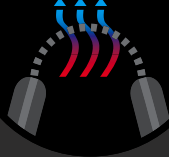

TECHNOLOGY

*Aeration
system*